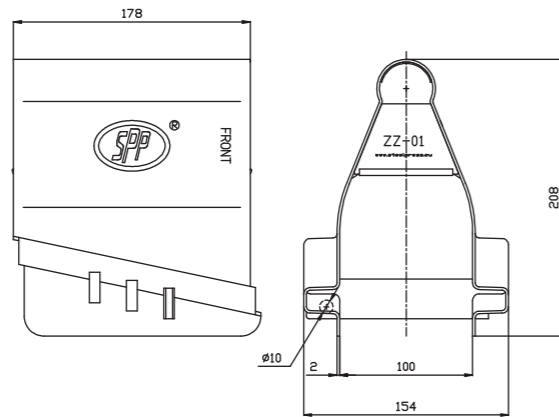

WYPOSAŻENIE DODATKOWE
OPTIONAL ACCESSORIES

ZZ-01.1

ZZ-01.2

ZZ-01.3