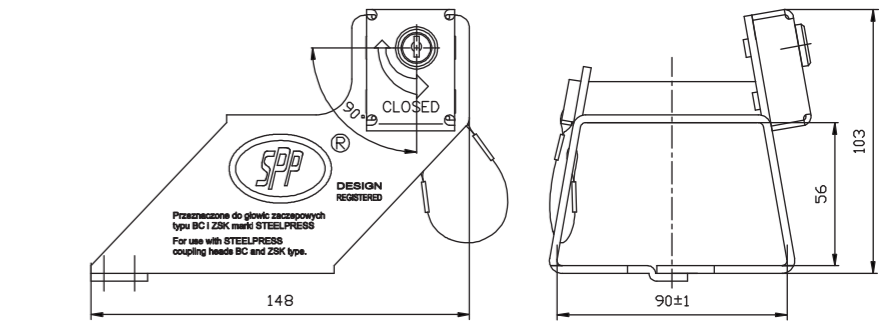

NIE STOSOWA Z SD-01, SD-01A
DO NOT USE WITH SD-01, SD-01A

ZZ-01A

opakowanie indywidualne
individual box

typ / type	F
wymiary / dimensions	235/143/85 mm
ilość / quantity	1 kpl. / set

Zabezpieczenie zaczepu ZZ - 01A
malowane na kolor pomarańczowy.
Safety box ZZ - 01A painted is orange colour.

Zamówienia krajowe/Orders for export

Realizujemy w terminie do 7 dni roboczych*
Term of completion: up to 30 working days*

ZZ-02A

opakowanie indywidualne
individual box

typ / type	G
wymiary / dimensions	235/143/85 mm
ilość / quantity	1 kpl. / set

Zabezpieczenie zaczepu ZZ - 02A
malowane na kolor pomarańczowy.
Safety box ZZ - 02A painted is orange colour.

Zamówienia krajowe/Orders for export

Realizujemy w terminie do 7 dni roboczych*
Term of completion: up to 30 working days*