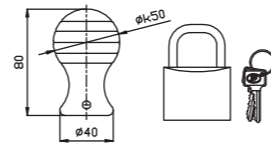

WYPOSAŻENIE DODATKOWE  
OPTIONAL ACCESSORIES

ZZ-01.1

ZZ-01.2

ZZ-01.3

NIE STOSOWA Z SD-01, SD-01A  
DO NOT USE WITH SD-01, SD-01A

ZZ-01

opakowanie indywidualne  
individual box

typ / type	F
wymiary / dimensions	235/143/85 mm
ilość / quantity	1 kpl. / set

Zamówienia krajowe/Orders for export

Realizujemy w terminie do 7 dni roboczych\*  
Term of completion: up to 30 working days\*

ZZ-02

opakowanie indywidualne  
individual box

typ / type	G
wymiary / dimensions	235/143/85 mm
ilość / quantity	1 kpl. / set

ZZ-01A

opakowanie indywidualne  
individual box

typ / type	F
wymiary / dimensions	235/143/85 mm
ilość / quantity	1 kpl. / set

Zabezpieczenie zaczepu ZZ - 01A  
malowane na kolor pomarańczowy.  
Safety box ZZ - 01A painted is orange colour.

Zamówienia krajowe/Orders for export

Realizujemy w terminie do 7 dni roboczych\*  
Term of completion: up to 30 working days\*

ZZ-02A

opakowanie indywidualne  
individual box

typ / type	G
wymiary / dimensions	235/143/85 mm
ilość / quantity	1 kpl. / set