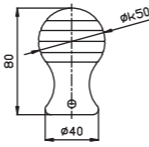

WYPOSAŻENIE DODATKOWE  
OPTIONAL ACCESSORIES

ZZ-01.1

ZZ-01.2

ZZ-01.3

NIE STOSOWA Z SD-01, SD-01A  
DO NOT USE WITH SD-01, SD-01A

ZZ-01

opakowanie indywidualne  
individual box

typ / type	F
wymiary / dimensions	235/143/85 mm
ilość / quantity	1 kpl. / set

Zamówienia krajowe/Orders for export

Realizujemy w terminie do 7 dni roboczych\*  
Term of completion: up to 30 working days\*

ZZ-02

opakowanie indywidualne  
individual box

typ / type	G
wymiary / dimensions	235/143/85 mm
ilość / quantity	1 kpl. / set

ZZ-01A

opakowanie indywidualne  
individual box

typ / type	F
wymiary / dimensions	235/143/85 mm
ilość / quantity	1 kpl. / set

Zabezpieczenie zaczepu ZZ - 01A  
malowane na kolor pomarańczowy.  
Safety box ZZ - 01A painted is orange colour.

Zamówienia krajowe/Orders for export

Realizujemy w terminie do 7 dni roboczych\*  
Term of completion: up to 30 working days\*

ZZ-02A

opakowanie indywidualne  
individual box

typ / type	G
wymiary / dimensions	235/143/85 mm
ilość / quantity	1 kpl. / set