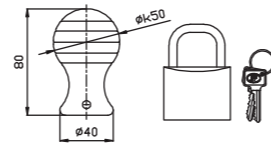

NIE STOSOWA Z SD-01, SD-01A
DO NOT USE WITH SD-01, SD-01A

ZZ-01A

opakowanie indywidualne
individual box

typ / type	F
wymiary / dimensions	235/143/85 mm
ilość / quantity	1 kpl. / set

Zabezpieczenie zaczepu ZZ - 01A
malowane na kolor pomarańczowy.
Safety box ZZ - 01A painted is orange colour.

Zamówienia krajowe/Orders for export

Realizujemy w terminie do 7 dni roboczych*
Term of completion: up to 30 working days*

ZZ-02A

opakowanie indywidualne
individual box

typ / type	G
wymiary / dimensions	235/143/85 mm
ilość / quantity	1 kpl. / set

Zabezpieczenie zaczepu ZZ - 02A
malowane na kolor pomarańczowy.
Safety box ZZ - 02A painted is orange colour.

Zamówienia krajowe/Orders for export

Realizujemy w terminie do 7 dni roboczych*
Term of completion: up to 30 working days*