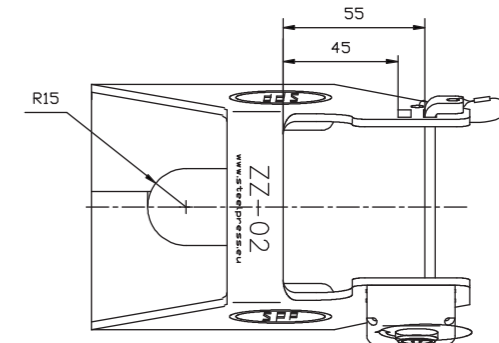

NIE STOSOWA Z SD-01, SD-01A
DO NOT USE WITH SD-01, SD-01A

ZZ-01A

opakowanie indywidualne
individual box

typ / type	F
wymiary / dimensions	235/143/85 mm
ilość / quantity	1 kpl. / set

Zabezpieczenie zaczepu ZZ - 01A
malowane na kolor pomarańczowy.
Safety box ZZ - 01A painted is orange colour.

Zamówienia krajowe/Orders for export

Realizujemy w terminie do 7 dni roboczych*
Term of completion: up to 30 working days*

ZZ-02A

opakowanie indywidualne
individual box

typ / type	G
wymiary / dimensions	235/143/85 mm
ilość / quantity	1 kpl. / set

Zabezpieczenie zaczepu ZZ - 02A
malowane na kolor pomarańczowy.
Safety box ZZ - 02A painted is orange colour.

Zamówienia krajowe/Orders for export

Realizujemy w terminie do 7 dni roboczych*
Term of completion: up to 30 working days*