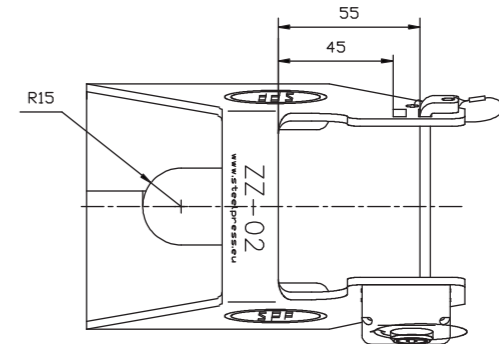

WYPOSAŻENIE DODATKOWE  
OPTIONAL ACCESSORIES

ZZ-01.1

ZZ-01.2

ZZ-01.3

NIE STOSOWA Z SD-01, SD-01A  
DO NOT USE WITH SD-01, SD-01A

ZZ-01

opakowanie indywidualne  
individual box

typ / type	F
wymiary / dimensions	235/143/85 mm
ilość / quantity	1 kpl. / set

Zamówienia krajowe/Orders for export

Realizujemy w terminie do 7 dni roboczych\*  
Term of completion: up to 30 working days\*

ZZ-02

opakowanie indywidualne  
individual box

typ / type	G
wymiary / dimensions	235/143/85 mm
ilość / quantity	1 kpl. / set

ZZ-01A

opakowanie indywidualne  
individual box

typ / type	F
wymiary / dimensions	235/143/85 mm
ilość / quantity	1 kpl. / set

Zabezpieczenie zaczepu ZZ - 01A  
malowane na kolor pomarańczowy.  
Safety box ZZ - 01A painted is orange colour.

Zamówienia krajowe/Orders for export

Realizujemy w terminie do 7 dni roboczych\*  
Term of completion: up to 30 working days\*

ZZ-02A

opakowanie indywidualne  
individual box

typ / type	G
wymiary / dimensions	235/143/85 mm
ilość / quantity	1 kpl. / set