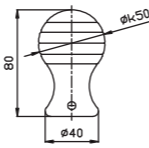

WYPOSAŻENIE DODATKOWE
OPTIONAL ACCESSORIES

ZZ-01.1

ZZ-01.2