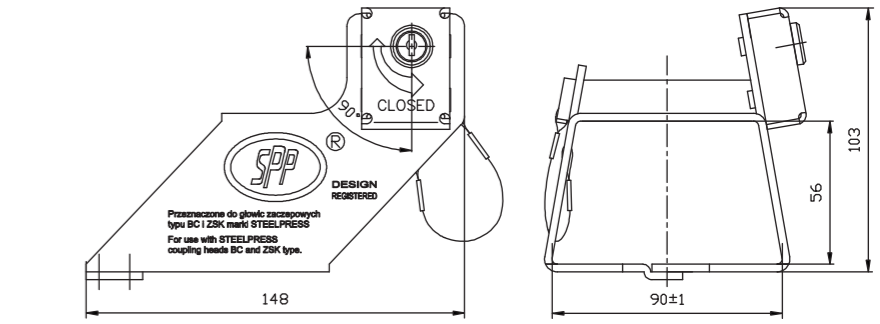

WYPOSAŻENIE DODATKOWE  
OPTIONAL ACCESSORIES

ZZ-01.1

ZZ-01.2

ZZ-01.3

NIE STOSOWA Z SD-01, SD-01A  
DO NOT USE WITH SD-01, SD-01A

ZZ-01

opakowanie indywidualne  
individual box

typ / type	F
wymiary / dimensions	235/143/85 mm
ilość / quantity	1 kpl. / set

Zamówienia krajowe/Orders for export

Realizujemy w terminie do 7 dni roboczych\*  
Term of completion: up to 30 working days\*

ZZ-02

opakowanie indywidualne  
individual box

typ / type	G
wymiary / dimensions	235/143/85 mm
ilość / quantity	1 kpl. / set

ZZ-01A

opakowanie indywidualne  
individual box

typ / type	F
wymiary / dimensions	235/143/85 mm
ilość / quantity	1 kpl. / set

Zabezpieczenie zaczepu ZZ - 01A  
malowane na kolor pomarańczowy.  
Safety box ZZ - 01A painted is orange colour.

Zamówienia krajowe/Orders for export

Realizujemy w terminie do 7 dni roboczych\*  
Term of completion: up to 30 working days\*

ZZ-02A

opakowanie indywidualne  
individual box

typ / type	G
wymiary / dimensions	235/143/85 mm
ilość / quantity	1 kpl. / set