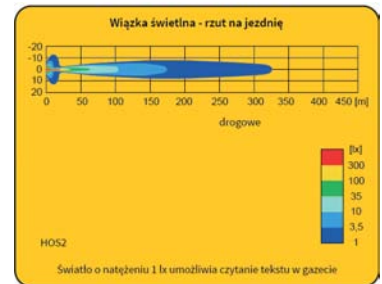

WYMIARY

Nr katalogowy	Kod homologacji	Funkcje światła		Kolor szyby		Kolor obudowy		Wyposażenie					Złącza	Umocowanie		Strona	Zastosowanie			Opakowanie / szt.	Opakowanie			
		drogowe	pozycyjne	biały	błękitny	czarny	chromowany	żarówka H3 12V	żarówka H3 24V	T4W 12V (LED)	T4W 24V (LED)	przewód 0,15 m		AMP Faston 250	AMP Superseal 1,5		Deutsch DT	Cap / Pin	prawa		lewa	prawa / lewa	blister	karton
HOS2.38800	043	✓	✓	✓		✓									✓					1				
HOS2.38806	043	✓	✓	✓		✓									✓					1				
HOS2.38801	043	✓	✓	✓		✓									✓					1				
HOS2.38802	043	✓	✓	✓		✓									✓					1				
HOS2.38803	043	✓	✓	✓											✓						1			
HOS2.38807	043	✓	✓	✓											✓						1			
HOS2.38804	043	✓	✓	✓											✓						1			
HOS2.38805	043	✓	✓	✓											✓						1			
HOS2.38810	043	✓	✓		✓	✓									✓					1				
HOS2.38816	043	✓	✓		✓	✓									✓					1				
HOS2.38811	043	✓	✓		✓	✓									✓					1				
HOS2.38812	043	✓	✓		✓	✓									✓					1				
HOS2.38813	043	✓	✓		✓										✓						1			
HOS2.38817	043	✓	✓		✓										✓						1			
HOS2.38814	043	✓	✓		✓										✓						1			
HOS2.38815	043	✓	✓		✓										✓						1