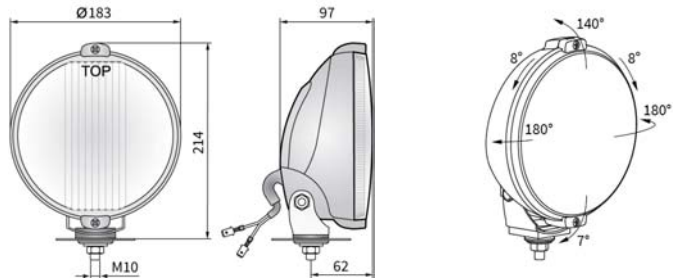

DANE TECHNICZNE / CECHY

- wymiary: $\phi 183 \times 97$
- funkcje światła: drogowe, pozycyjne
- klasy światła: HR, A
- liczba cechowania: 25
- źródło światła: H3, T4W (LED)
- moc maksymalna: 70W
- napięcie znamionowe: 12V-24V DC
- optyka: klasyczna
- klasa szczelności: IP56
- materiał obudowy: tworzywo
- kolor obudowy: czarny, chromowany
- materiał szyby: szkło
- kolor szyby: biały, błękitny
- umocowanie: uchwyty
- złącza wbudowane: -
- inne: uchwyt wzmocniony stalą
opakowanie blister (opcja)

INFORMACJE DODATKOWE

Przeznaczone są do montażu na przednich elementach nadwozia pojazdów osobowych lub ciężarowych. Mogą być montowane wyłącznie jako stojące.

Elementy umocowania w wersji chromowanej są wykonane ze stali Inox.

- oprawka żarówki pozycyjnej - nr kat. 001.025.05.10
- żarówka T4W 12V BA9s (LED) - nr kat. A.23751
- żarówka T4W 24V BA9s (LED) - nr kat. A.23752

WYMIARY

Nr katalogowy	Kod homologacji	Funkcje światła		Kolor szyby		Kolor obudowy		Wyposażenie					Złącza	Umocowanie		Strona	Zastosowanie			Opakowanie / szt.	Opakowanie	
		drogowe	pozycyjne	biały	błękitny	czarny	chromowany	żarówka H3 12V	żarówka H3 24V	T4W 12V (LED)	T4W 24V (LED)	przewód 0,15 m		AMP Faston 250	AMP Superseal 1,5		Deutsch DT	Cap / Pin	prawa		lewa	prawa / lewa
HOS2.38800	043	✓	✓	✓		✓									✓					1		
HOS2.38806	043	✓	✓	✓		✓									✓					1		
HOS2.38801	043	✓	✓	✓		✓									✓					1		
HOS2.38802	043	✓	✓	✓		✓									✓					1		
HOS2.38803	043	✓	✓	✓											✓						1	
HOS2.38807	043	✓	✓	✓											✓						1	
HOS2.38804	043	✓	✓	✓											✓						1	
HOS2.38805	043	✓	✓	✓											✓						1	
HOS2.38810	043	✓	✓		✓	✓									✓					1		
HOS2.38816	043	✓	✓		✓	✓									✓					1		
HOS2.38811	043	✓	✓		✓	✓									✓					1		
HOS2.38812	043	✓	✓		✓	✓									✓					1		
HOS2.38813	043	✓	✓		✓										✓						1	
HOS2.38817	043	✓	✓		✓										✓						1	
HOS2.38814	043	✓	✓		✓										✓						1	
HOS2.38815	043	✓	✓		✓										✓						1	