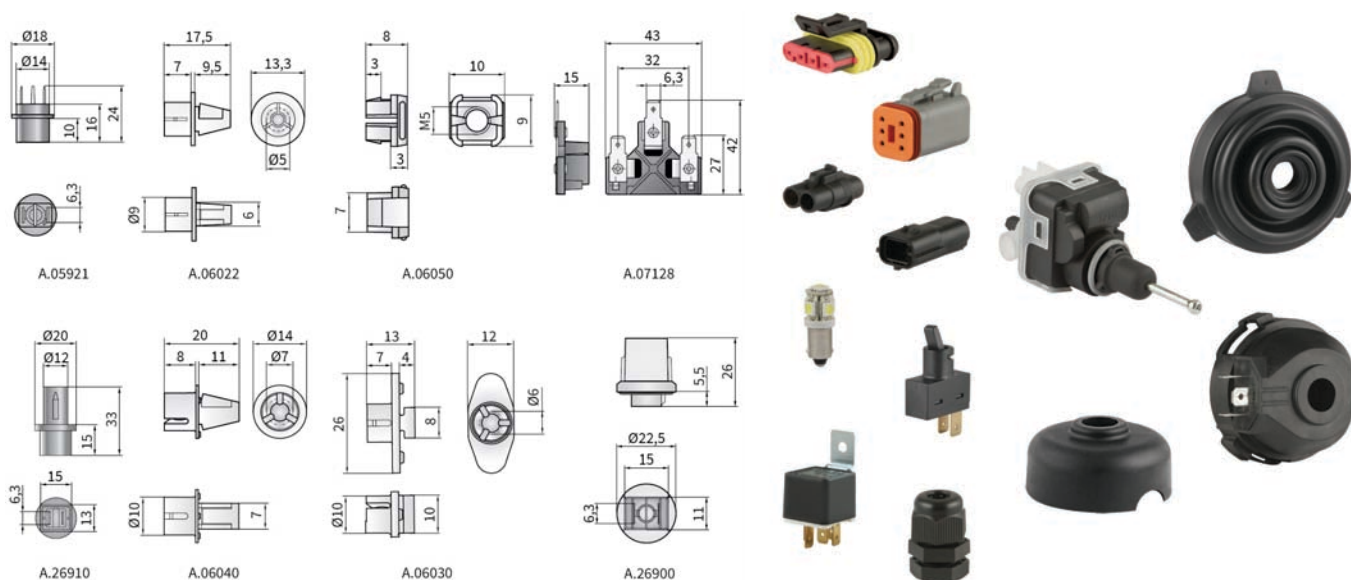

Akcesoria części zamienne

INFORMACJE DODATKOWE

Zastosowanie dedykowane:

- A - Reflektory HOS2
- B - Reflektory świateł głównych
- C - Reflektory serii: PES1, PES2, PES3
- D - Reflektory VW Golf I i II
- E - Reflektory serii: 0252, RAJD2, RAJD3
- F - Lampy zespolone LT3
- G - Reflektory serii: RGV1
- H - Reflektory serii: 0252
- J - Reflektory serii: 0261 i 0252
- K - Lampy robocze LKR5 i LOR3
- L - Reflektory serii: Lublin 3Mi
- M - Reflektory serii: 0223
- N - Reflektory serii: MUL

Nr katalogowy	Nazwa	Zastosowanie dedykowane	Nr katalogowy	Nazwa	Zastosowanie dedykowane
A.06040	Gniazdo kuliste pod korektor		A.07131	przeciwniżce Deutsch DT 6 pin	
A.28510	Komplet naprawczy do reflektorów RAJD2		A.07129	przeciwniżce do reflektora Agila	
A.06050	Kostka mocująca reflektor Żuka		A.07130	przeciwniżce do reflektorów Lanos i Nubira	
A.07128	Kostka przyłączeniowa żarówki głównej		A.09035	Przełącznik typu 561 do lamp jazdy dziennej	
A.26925	Oprawka żarówki głównej - hermetyczna		A.28500	Przelotka przewodów - hermetyczna	
A.05921	Oprawka żarówki pozycyjnej		A.09070	Ramka tunelowa	M
A.26910	Oprawka żarówki pozycyjnej - hermetyczna		A.09050	Silniczek korektora $\phi 6$ - długi	J
A.26900	Oprawka żarówki pozycyjnej VW		A.09060	Silniczek korektora $\phi 6$ - krótki	H
A.07138	przeciwniżce AMP Faston 2 pin	B	A.09040	Silniczek korektora $\phi 7$	L
A.07137	przeciwniżce AMP Super Seal 2 pin	C	A.09045	Silniczek korektora $\phi 7$ - krótki	N
A.07133	przeciwniżce AMP Super Seal 4 pin	D	A.41020	Szyba do lampy LT3 - przednia	
A.07134	przeciwniżce AMP Super Seal 5 pin		A.41010	Szyba do lampy LT3 - tylna	
A.07135	przeciwniżce Deutsch DT 2 pin	F	A.08833.B	Szyba do lampy tylnej LA1 - cofania	
A.07136	przeciwniżce Deutsch DT 4 pin	G	A.29133.C	Szyba do lampy tylnej LA1 - przeciwmgiłowa	
			A.17733	Szyba do lampy zespolonej LT1	
			A.17734	Szyba do lampy zespolonej LT1 - przednia	
			A.41000	Szyba do lampy zespolonej LT2	
			A.17914	Szyba do reflektorów Ursus	
			A.03714	Szyba do reflektorów VW Golf I i II	
			A.05820	Uszczelka żarówki reflektorowej	B
			A.05830	Uszczelka żarówki reflektorowej - Caro	
			A.05840	Uszczelka żarówki reflektorowej - Cinquecento	
			WYL1.46300	Wyłącznik dźwigniowy	K
			A.06022	Zatrask $\phi 5$ mocujący reflektor Fiat 126p i Żuka	
			A.06030	Zatrask $\phi 6$ mocujący reflektor serii 0261	
			A.09641.H3	Żarówka H3 12V 55W	
			A.18141.H3	Żarówka H3 24V 70W	
			A.23741.H3	Żarówka H3 12V 100W	
			A.18700.H4	Żarówka H4 12V 60/55W	
			A.09843	Żarówka P21W 12V	
			A.09944	Żarówka P21/5W 12V	
			A.23751	Żarówka T4W 12V BA9s - LED	A
			A.23752	Żarówka T4W 24V BA9s - LED	A