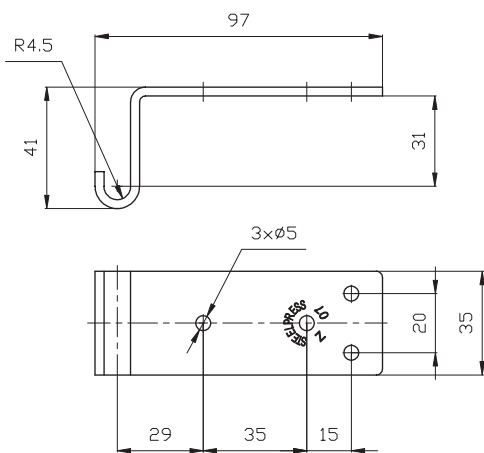

ZAPINACZE BURTOWE / THE BARS FOR THE BOARD'S LATCH

Z-06

Stan na: Kwiecień 2006
Drawing from: April 2006

Z-06

kartony
- rodzaje opakowań
cardboard boxes
- capacity of packages

typu / type	A	B	C	D	
wymiary / dimensions	425/285/155 mm	395/285/320 mm	600/400/420 mm	1195/800/1000 mm	Zamówienia krajowe realizujemy w terminie do 7 dni roboczych w ramach posiadanych stanów magazynowych.
ilość / quantity	500 szt. / pcs				

Z-07

Stan na: Kwiecień 2006
Drawing from: April 2006

Z-07

kartony
- rodzaje opakowań
cardboard boxes
- capacity of packages

typu / type	A	B	C	D	
wymiary / dimensions	425/285/155 mm	395/285/320 mm	600/400/420 mm	1195/800/1000 mm	Zamówienia krajowe realizujemy w terminie do 7 dni roboczych w ramach posiadanych stanów magazynowych.
ilość / quantity	200 szt. / pcs				