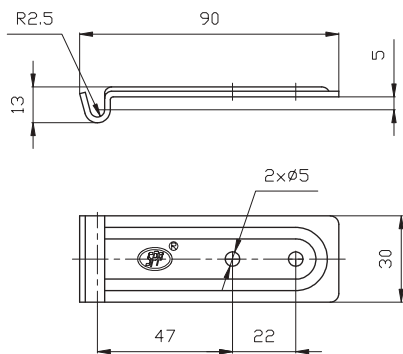

ZAPINACZE BURTOWE / THE BARS FOR THE BOARD'S LATCH

Z-06

Stan na: Kwiecień 2006
Drawing from: April 2006

Z-06

kartony
- rodzaje opakowań
cardboard boxes
- capacity of packages

typu / type	A	B	C	D	
wymiary / dimensions	425/285/155 mm	395/285/320 mm	600/400/420 mm	1195/800/1000 mm	Zamówienia krajowe realizujemy w terminie do 7 dni roboczych w ramach posiadanych stanów magazynowych.
ilość / quantity	500 szt. / pcs				

Z-07

Stan na: Kwiecień 2006
Drawing from: April 2006

Z-07

kartony
- rodzaje opakowań
cardboard boxes
- capacity of packages

typu / type	A	B	C	D	
wymiary / dimensions	425/285/155 mm	395/285/320 mm	600/400/420 mm	1195/800/1000 mm	Zamówienia krajowe realizujemy w terminie do 7 dni roboczych w ramach posiadanych stanów magazynowych.
ilość / quantity	200 szt. / pcs				