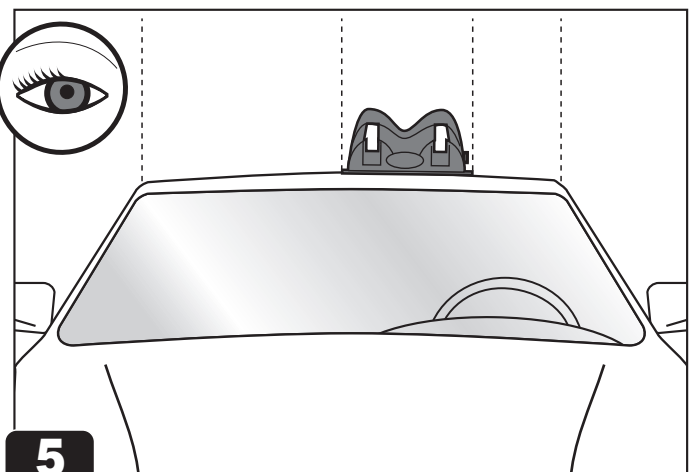

N.	- IT Ricambi (A Richiesta) - GB Spare Parts (Made to order) - F Pièces de rechange (Sur commande) - DE Teile (auf Anfrage) - E Piezas de recambio (Previa solicitud) - RU Запасные части (по запросу)	Q.	Codice Code Code Code Código код
1		2	700005700000
2		1	700014400000