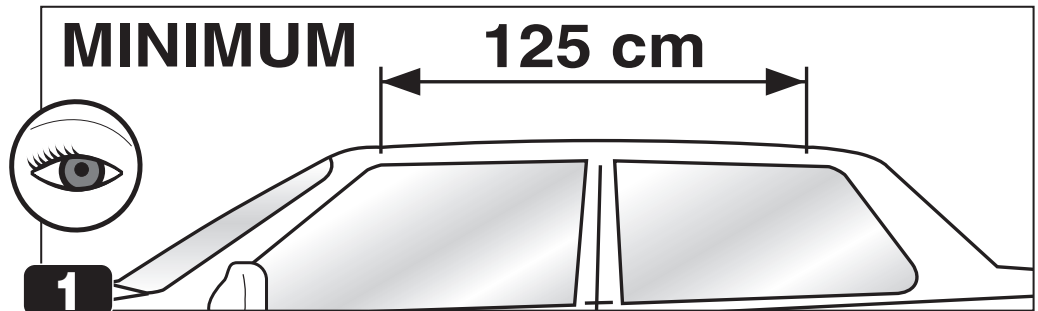

N.	- IT Ricambi (A Richiesta) - GB Spare Parts (Made to order) - F Pièces de rechange (Sur commande) - DE Teile (auf Anfrage) - E Piezas de recambio (Previa solicitud) - RU Запасные части (по запросу)	Q.	Codice Code Code Code Código код
1		2	700005700000
2		1	700014400000