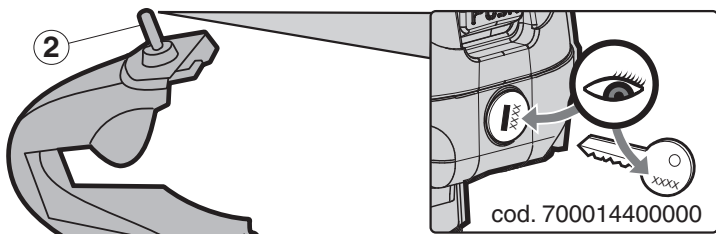

MENABO

HIMALAYA

I	Istruzioni per il montaggio	RU	Инструкции по установке
GB	Fitting instructions	CZ	Návod na montáž
D	Montageanleitung	SK	Návod na montáž
F	Instructions de montage	SLO	Navodila za pritrjevanje
E	Instrucciones de montaje	HR	Uputa za sastavljanje
NL	Montage-instructies	HU	A felszerelés módja
PT	Instruções de Montagem	GR	Οδηγίες συναρμολόγησης
S	Monteringsanvisning	DK	Monteringsvejledning
FIN	Asennusohje	RO	Instrucțiuni de montare
EST	Paigaldusjuhend	TK	Uydurma talimat
LAT	Stiprināšanas instrukcija	N	Monteringsveiledning
LIT	Pritvirtinimo instrukcijos	中文	裝修指導
PL	Instrukcja montażu	العربية	تعليمات التجميل