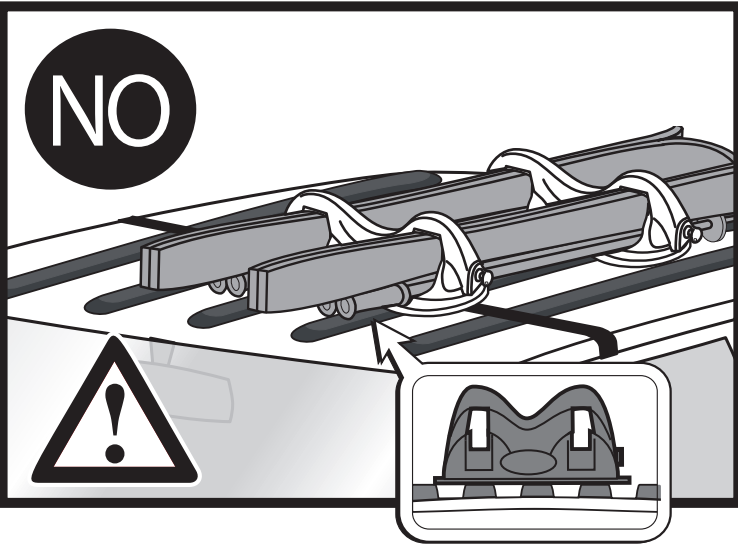

10

11

Cod. Art.	000007800000	100021700001	Data	21/06/2013	EL	Approvata da	AS

MENABO

F.lli Menabò S.r.l.
Via 8 Marzo, 3
I - 42025 Cavriago (RE)
Tel. +39-0522/942840
Fax. +39-0522/942948
e-mail: info@flli-menabo.it
Web-site: www.flli-menabo.it