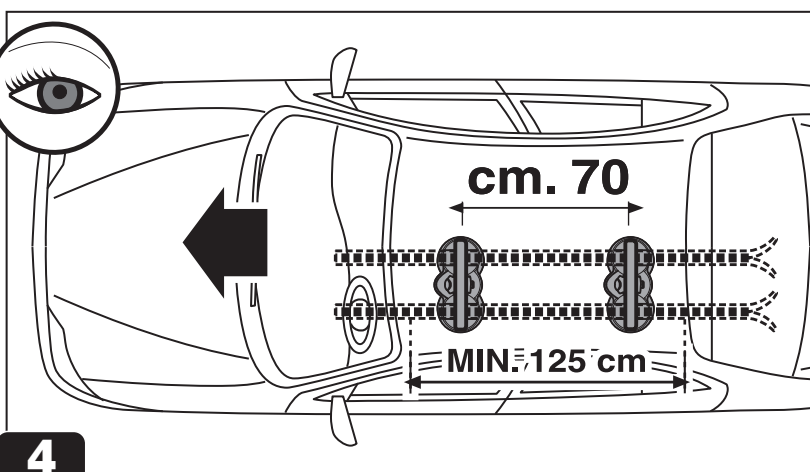

N.	- IT Ricambi (A Richiesta) - GB Spare Parts (Made to order) - F Pièces de rechange (Sur commande) - DE Teile (auf Anfrage) - E Piezas de recambio (Previa solicitud) - RU Запасные части (по запросу)	Q.	Codice Code Code Code Código код
1		2	700005700000
2		1	700014400000