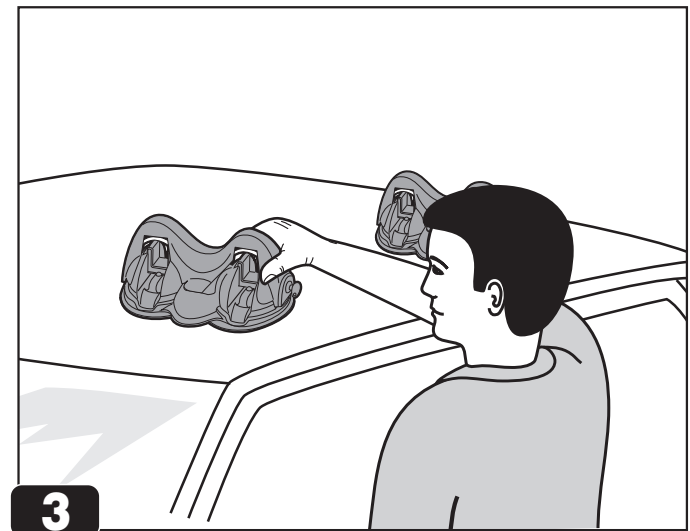

N.	- IT Ricambi (A Richiesta) - GB Spare Parts (Made to order) - F Pièces de rechange (Sur commande) - DE Teile (auf Anfrage) - E Piezas de recambio (Previa solicitud) - RU Запасные части (по запросу)	Q.	Codice Code Code Code Código код
1		2	700005700000
2		1	700014400000