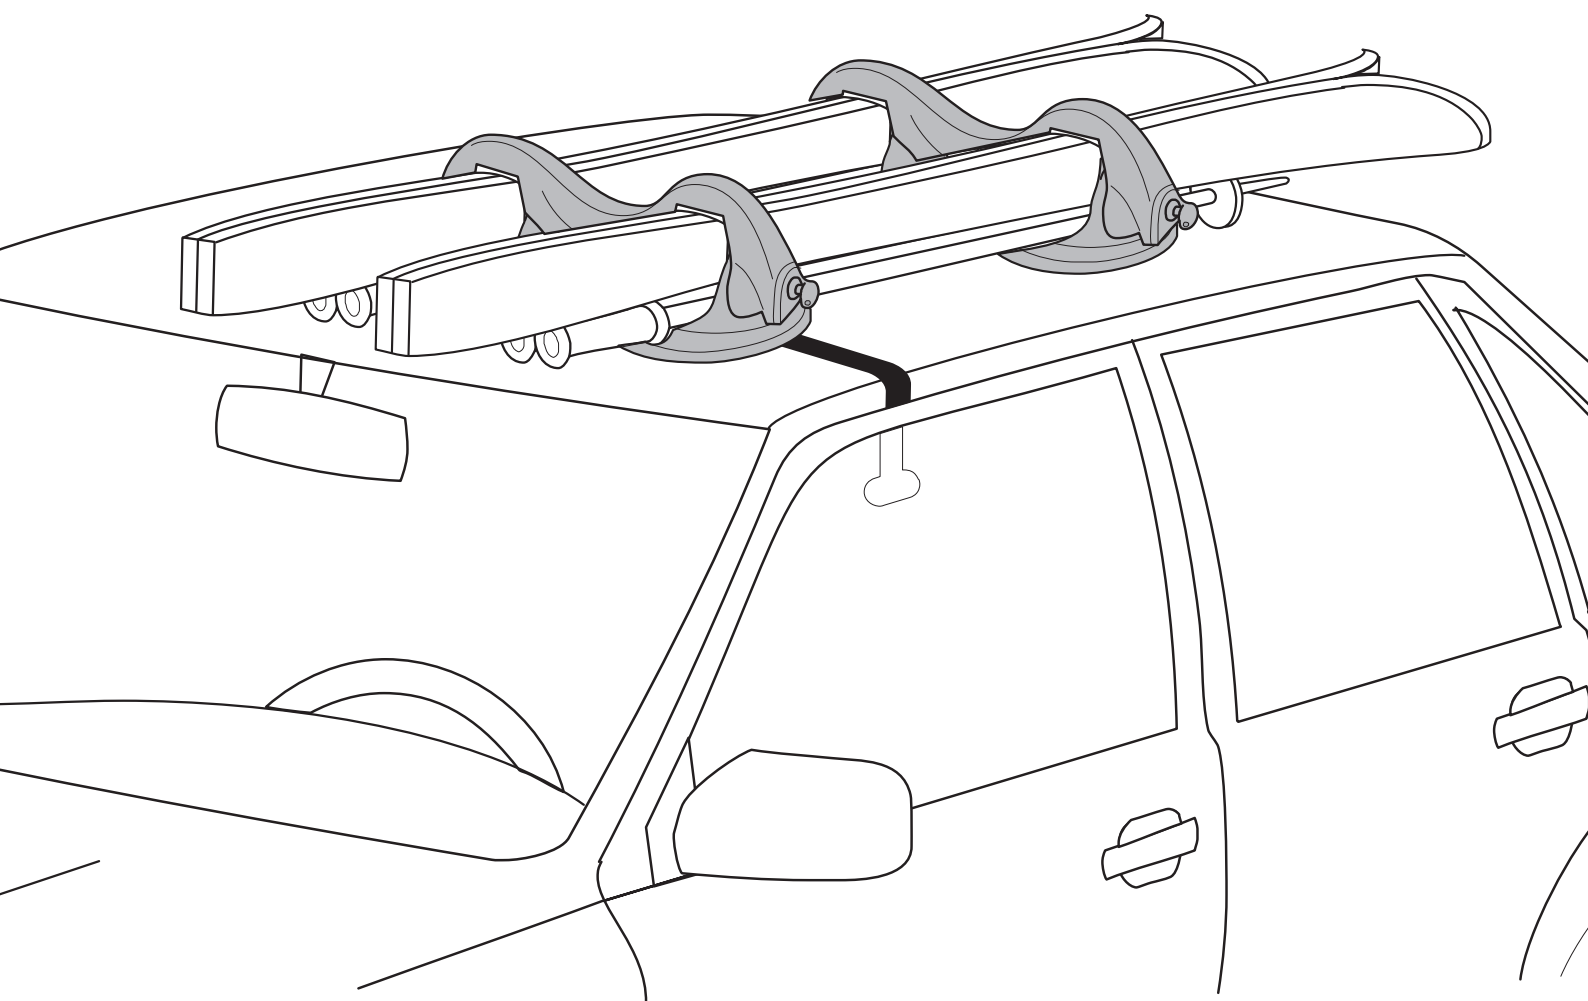

MENABO

HIMALAYA

I	Istruzioni per il montaggio	RU	Инструкции по установке
GB	Fitting instructions	CZ	Návod na montáž
D	Montageanleitung	SK	Návod na montáž
F	Instructions de montage	SLO	Navodila za pritrjevanje
E	Instrucciones de montaje	HR	Uputa za sastavljanje
NL	Montage-instructies	HU	A felszerelés módja
PT	Instruções de Montagem	GR	Οδηγίες συναρμολόγησης
S	Monteringsanvisning	DK	Monteringsvejledning
FIN	Asennusohje	RO	Instrucțiuni de montare
EST	Paigaldusjuhend	TK	Uydurma talimat
LAT	Stiprināšanas instrukcija	N	Monteringsveiledning
LIT	Pritvirtinimo instrukcijos	中文	裝修指導
PL	Instrukcja montażu	العربية	تعليمات التجميل