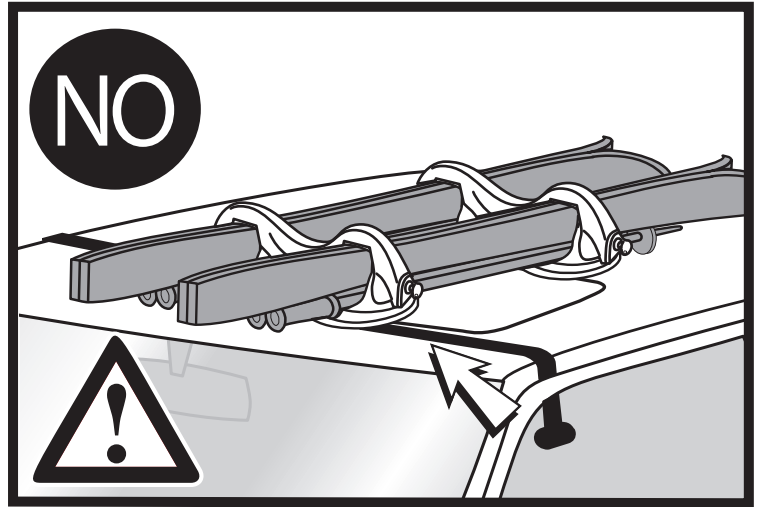

10

11

Cod. Art.	000007800000	100021700001	Data	21/06/2013	EL	Approvata da	AS

MENABO

F.lli Menabò S.r.l.
Via 8 Marzo, 3
I - 42025 Cavriago (RE)
Tel. +39-0522/942840
Fax. +39-0522/942948
e-mail: info@flli-menabo.it
Web-site: www.flli-menabo.it