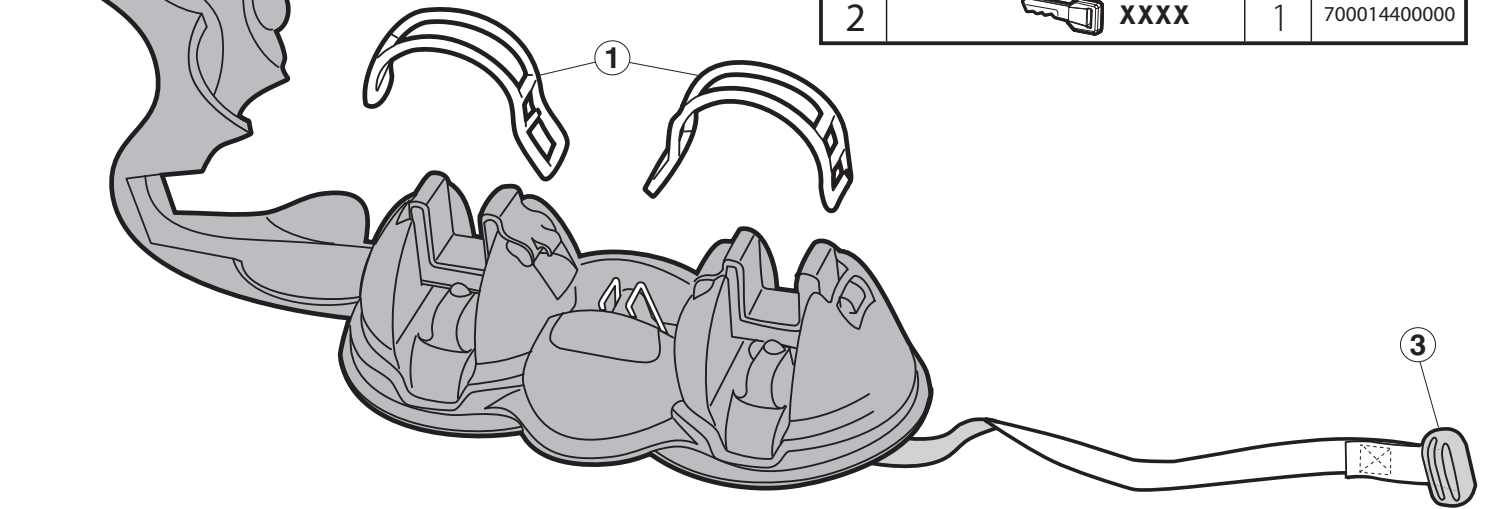

N.	- IT Ricambi (A Richiesta) - GB Spare Parts (Made to order) - F Pièces de rechange (Sur commande) - DE Teile (auf Anfrage) - E Piezas de recambio (Previa solicitud) - RU Запасные части (по запросу)	Q.	Codice Code Code Code Código код
1		2	700005700000
2		1	700014400000