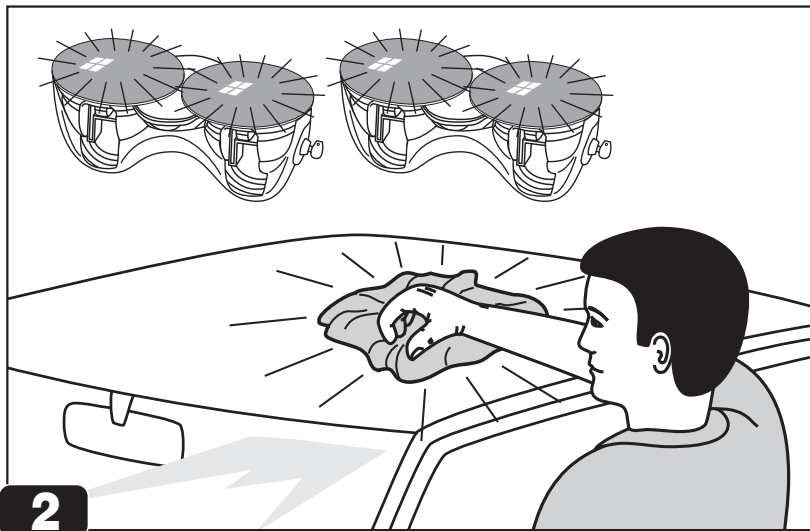

N.	- IT Ricambi (A Richiesta) - GB Spare Parts (Made to order) - F Pièces de rechange (Sur commande) - DE Teile (auf Anfrage) - E Piezas de recambio (Previa solicitud) - RU Запасные части (по запросу)	Q.	Codice Code Code Code Código код
1		2	700005700000
2		1	700014400000