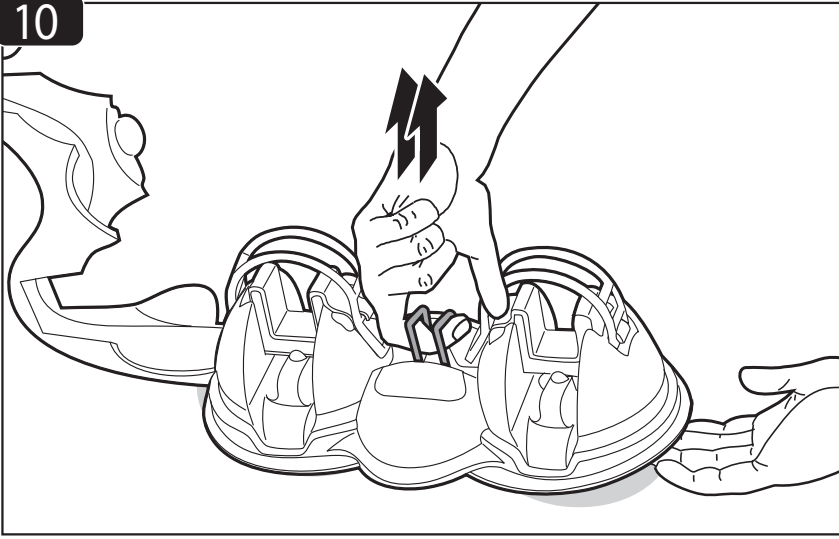

10

11

Cod. Art.	000007800000	100021700001	Data	21/06/2013	EL	Approvata da	AS

MENABO

F.lli Menabò S.r.l.
Via 8 Marzo, 3
I - 42025 Cavriago (RE)
Tel. +39-0522/942840
Fax. +39-0522/942948
e-mail: info@flli-menabo.it
Web-site: www.flli-menabo.it