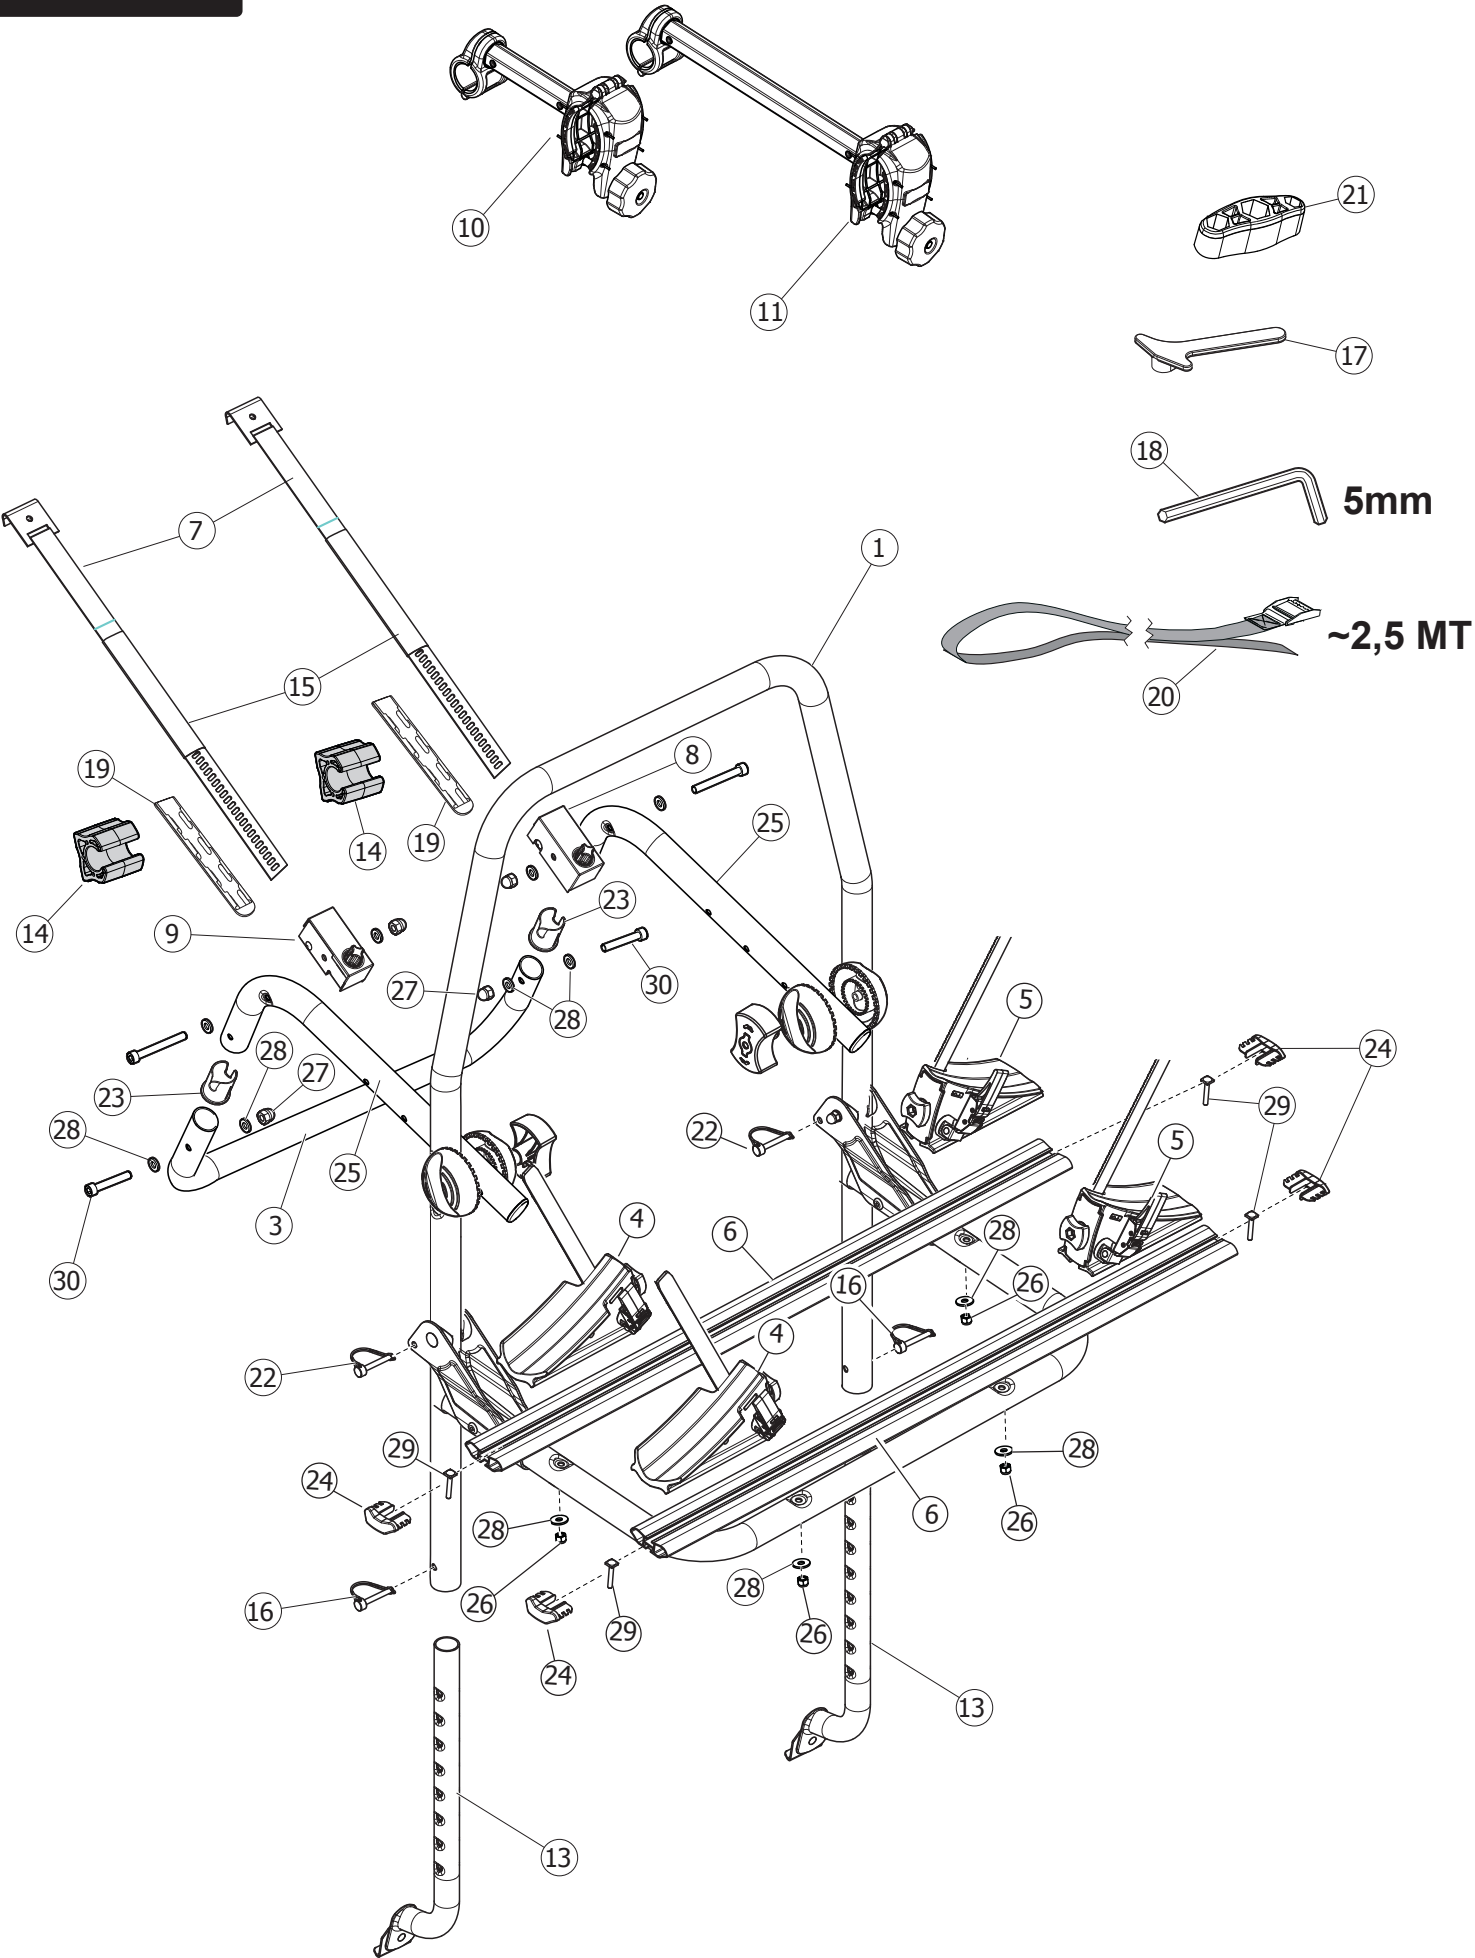

MEMARO

POLARIS

x2 

x3 

I	Istruzioni per il montaggio	RU	Инструкции по установке
GB	Fitting instructions	CZ	Návod na montáž
D	Montageanleitung	SK	Návod na montáž
F	Instructions de montage	SLO	Navodila za pritrjevanje
E	Instrucciones de montaje	HR	Uputa za sastavljanje
NL	Montage-instructies	HU	A felszerelés módja
PT	Instruções de Montagem	GR	Οδηγίες συναρμολόγησης
S	Monteringsanvisning	DK	Monteringsvejledning
FIN	Asennusohje	RO	Instrucțiuni de montare
EST	Paigaldusjuhend	TK	Uydurma talimat
LAT	Stiprināšanas instrukcija	N	Monteringsveiledning
LIT	Pritvirtinimo instrukcijos	中文	裝修指導
PL	Instrukcja montażu	العربية	تعليمات التجميل

N	Componenti (Inclusi) Components (Included) Composants (Comprises) Die Komponenten (im Lieferumfang enthalten) Componentes (Incluido) Компоненты (в комплекте)	Q	Q
		x2 	x3 
1	 x2 	1	-
2	 x3 	-	1
3		1	1
4	 sx	2	3
5	 dx	2	3
6		2	3
7		2	2
8	 dx	1	1
9	 sx	1	1
10		1	1
11		1	1
12		-	1
13		2	2
14		2	2
15		2	2
16	 6x37 mm	2	2
17		1	1
18	 5mm	1	1
19		2	2
20	 2,5 mt	1	1
21		1	1
22	 6x55 mm	2	2
23		2	2
24		4	6
25		2	2
26	 M6	4	6
27	 M6	2	2
28	 6x12	8	10
29	 M6x35	4	6
30	 M6x40	2	2

N	Ricambi (A Richiesta) Spare Parts (Made to order) Pièces de rechange (Sur commande) Piezas de recambio (Previa solicitud) Teile (auf Anfrage) Запасные части (по запросу)	Q	CODICE CODE CODE CÓDIGO CODE КОД			
4	 sx	1	700027900000			
5	 dx	1				
7		1	700006400000			
15		1				
19		1				
8	 dx	1	700006600001			
9	 sx	1	700006500001			
10		1	700003200000			
11		1	700003100000			
12		1	700006900000			
13		1	700005900000			
14		1	700015600000			
16	 6x37 mm	2	700006000000			
17		1	700006300000			
18	 5mm	1	700025000000			
20	 2,5 mt	1	700001100000			
21		1	700017500000			
22	 6x55 mm	2	700015700000			
24		2	700027100000			
26	 M6	6	700028000000			
27	 M6	2				
28	 6x12	10				
29	 M6x35	6				
30	 M6x40	2				

x2 

x3 

N.		Q.
17		1
19		2

x2 

N.		Q.
20	 ~2,5 MT	1

x3 

N.		Q.
12		1
20	 ~2,5 MT	1

	+	 MAX 15 Kg
POLARIS	11 kg	MAX 30 kg
POLARIS 3	14,1 kg	MAX 45 kg