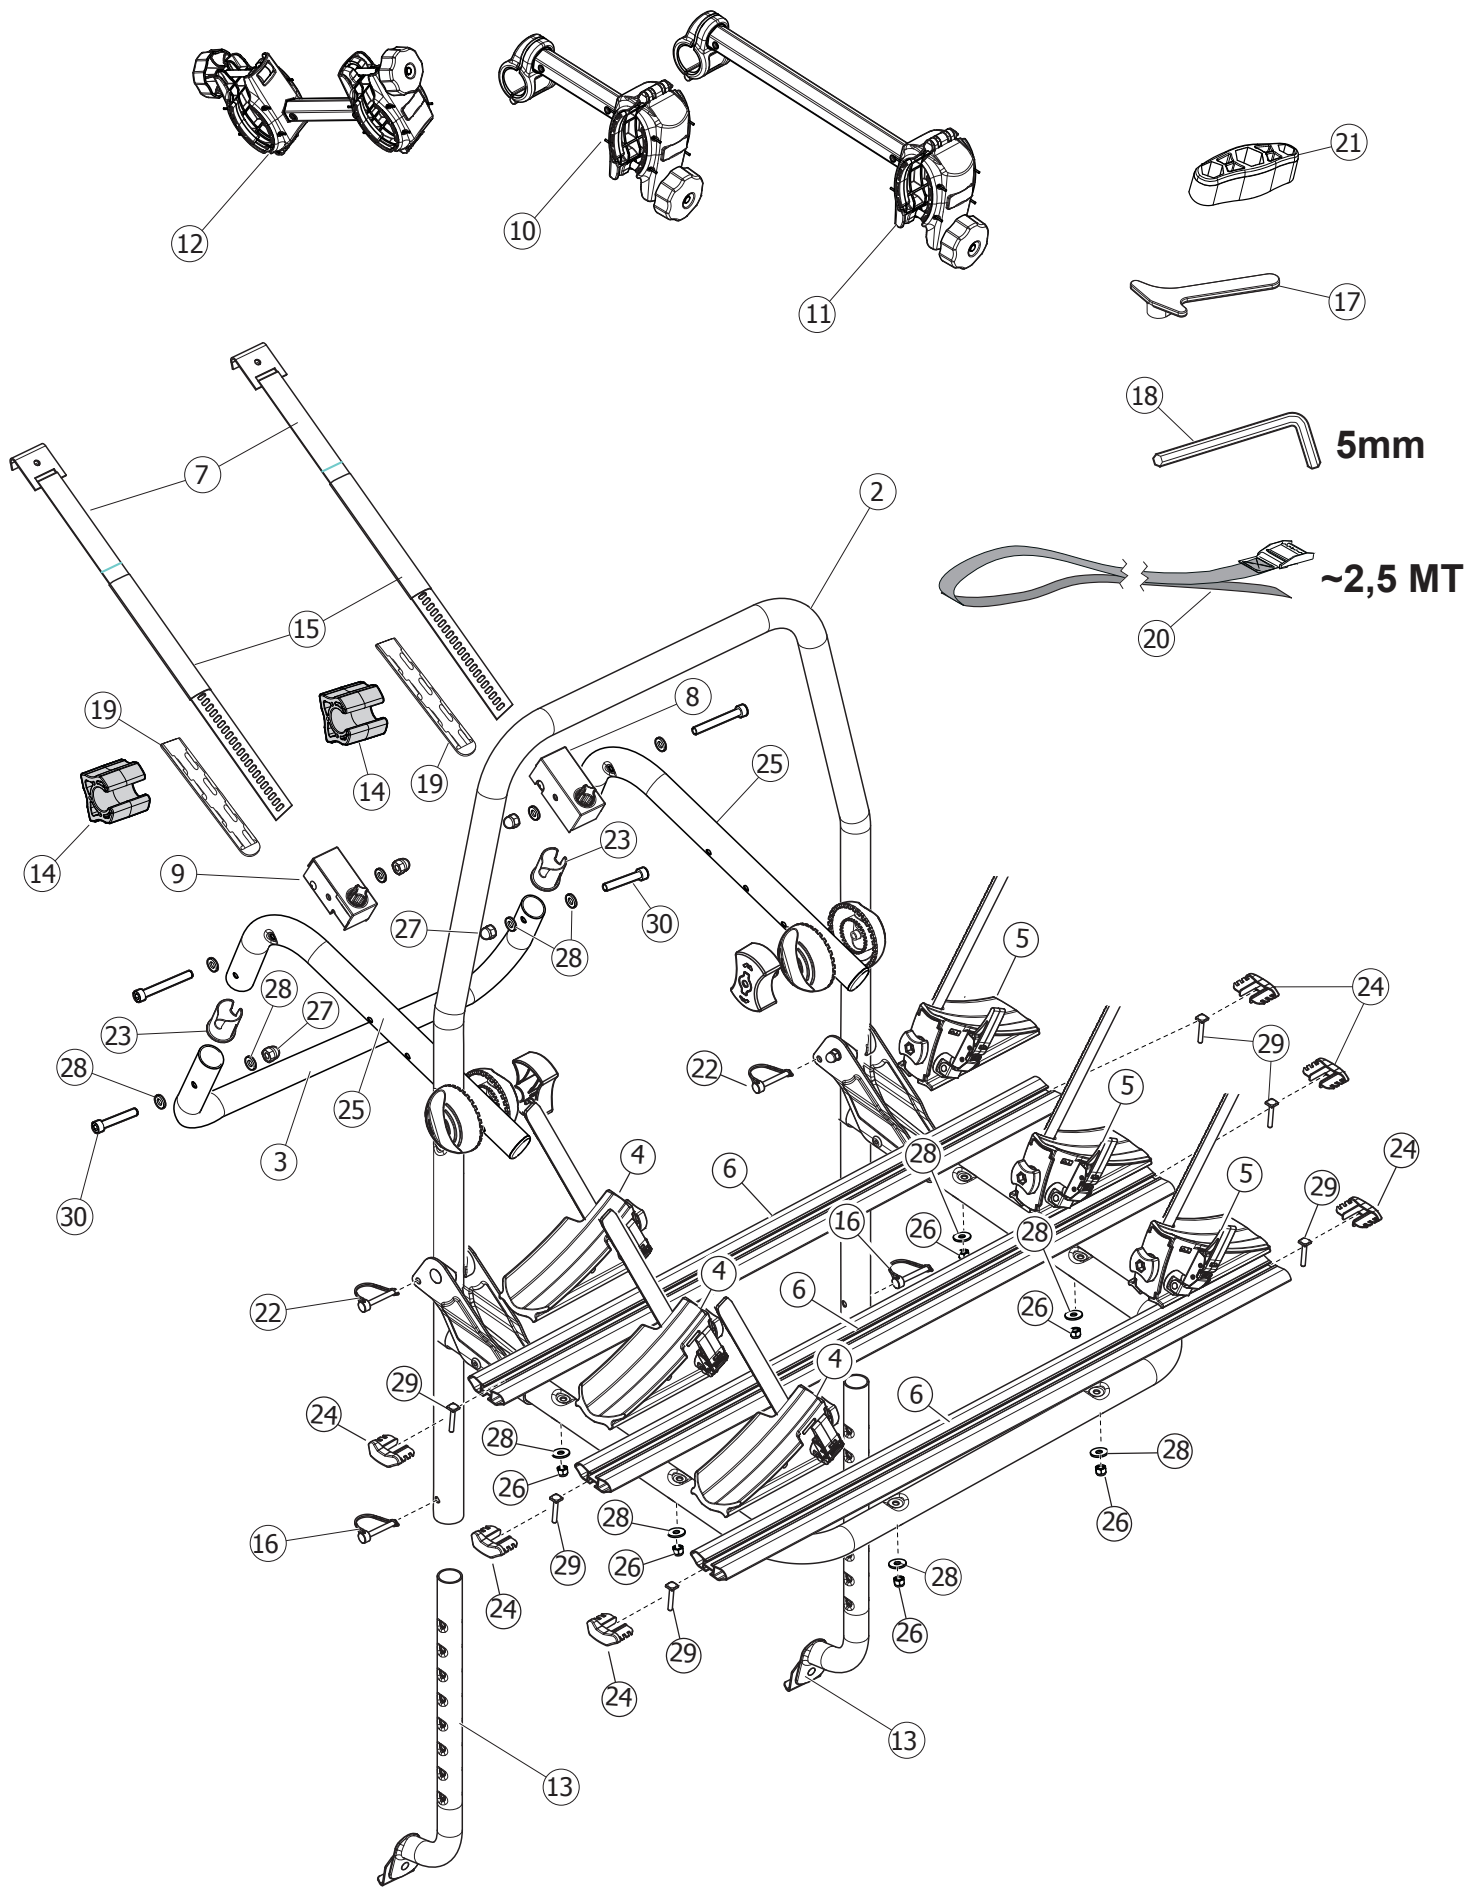

x3

N.		Q.
1	x2	1
2	x3	1
25		2

x2

x3